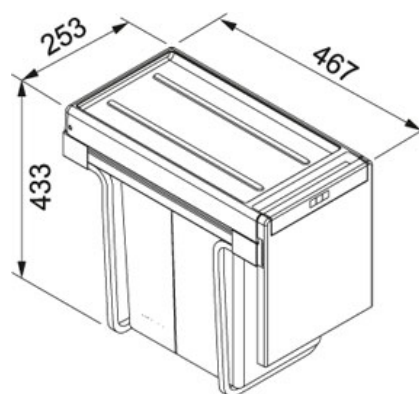

СПЕЦИФИКАЦИЯ

ВИД ТОВАРА: **Сортеры** ТИП ПОВЕРХНОСТИ: **Другое** СЕРИЯ: **CUBE** МОДЕЛЬ: **CUBE 30**

Информация о товаре

Артикул	134.0039.553
Ширина шкафа	от 300 мм
Размеры	253 ммх467 мм
Объем	2 х 15 л
Управление закрытия	Ручное

Особенности

Ширина шкафа 30 см

Аксессуары

133.0042.696